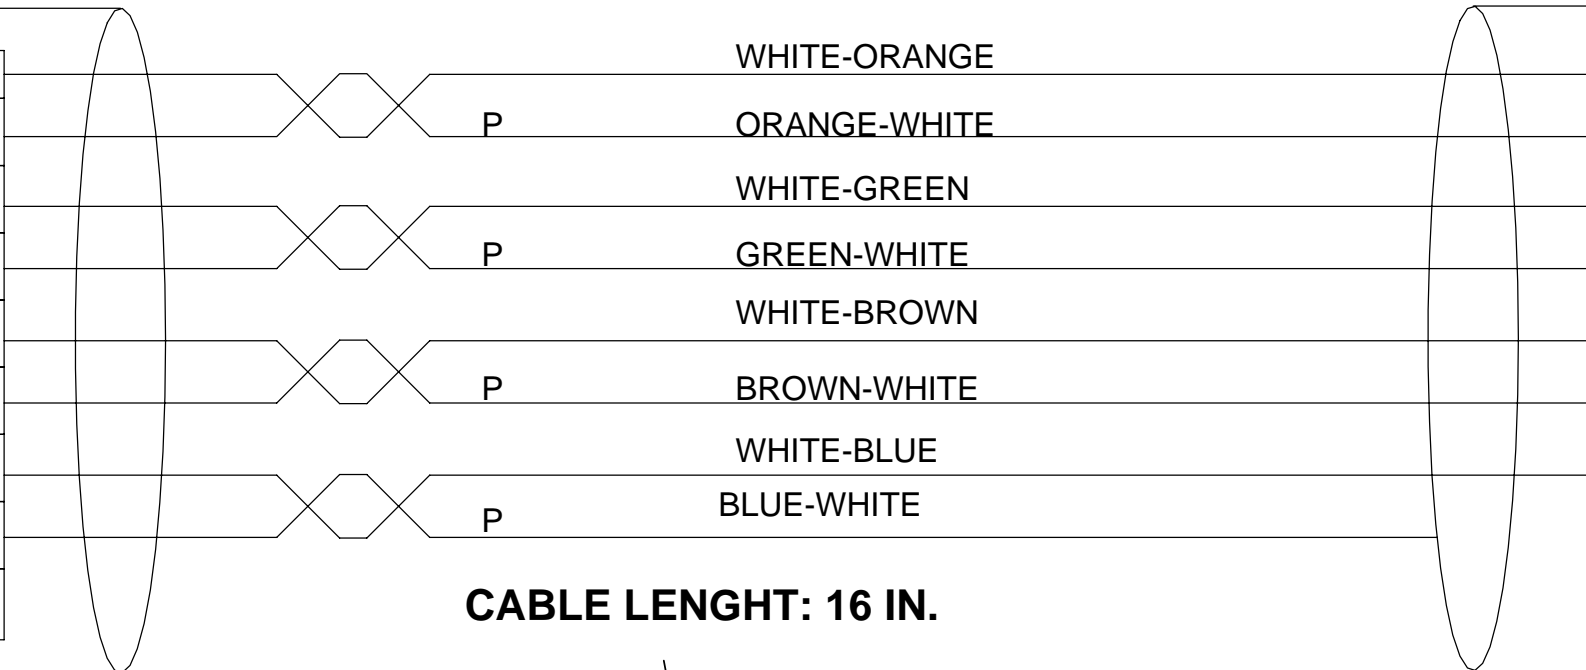

FRAME SHIELD

1	A
2	A \
3	B
5	B \
6	Z
7	Z \
8	GND
4	+5
9	NC

FRAME SHIELD

1	A
9	A \
2	B
10	B \
3	Z
11	Z \
8	GND
4	NC
5	NC
6	NC
7	NC
12	NC
13	NC
14	NC
15	NC

**CABLE LENGTH: 16 IN.**

DB 9 MALE HOOD

LOW CAP AWG 24 SHIELD

DB 15 MALE HOOD

LONG THUMBSCREW (2X)  
STRAIGHT CONNECTOR

RÉVISIONS	Description	Date	Par

<b>ASSEMBLAGE DE REFERENCE</b>		<b>OPÉRATIONS</b>			<b>TOLERANCES NON SPECIFIÉES</b>		<b>A Fab.</b>	<b>Par Mach.</b>	<b>Titre:</b> ENCODER CABLE DRIVE
<b>ECHELLE</b>	1:2				ANGLES	FRACTIONS	DÉCIMALES	<b>Matériel</b>	
<b>NO. PAGES</b>	1 DE 1				±1/2	±1/64	.XXX ±0.005 .XXXX ±0.0005		
<b>FOURNISSEUR</b>					<b>Dessiné</b>	J BERUBE			
					<b>Vérifié</b>				
		<b>Approuvé</b>							<b>Projet Machine:</b>
									<b>ITEM:</b> 5108003A